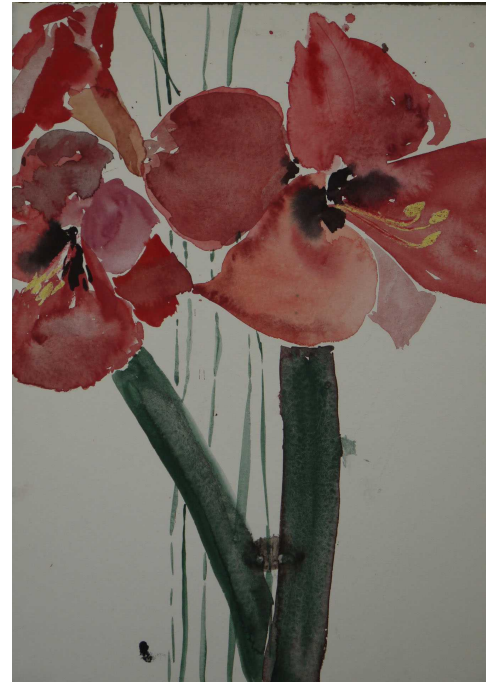

Aquarelle Dezember 2010

Verschneite Landschaft, CW 12/2010

Verschneiter Ostpark, CW 12/2010

Carstens Skiwanderung bei Achenkirch, CW 12/2010

Verschneite Hütten, CW 12/2010
Motiv aus Aquarellkurs

Berge bei Ellmau, CW 12/2010
Motiv aus Aquarellkurs

Berge bei Ellmau, CW 12/2010
Motiv aus Aquarellkurs

Zaun mit Schatten, CW 12/2010
Motiv aus Aquarellkurs

Amarillys, CW 12/2010
Motiv aus Aquarellkurs

Amarillys, CW 12/2010
Motiv aus Aquarellkurs