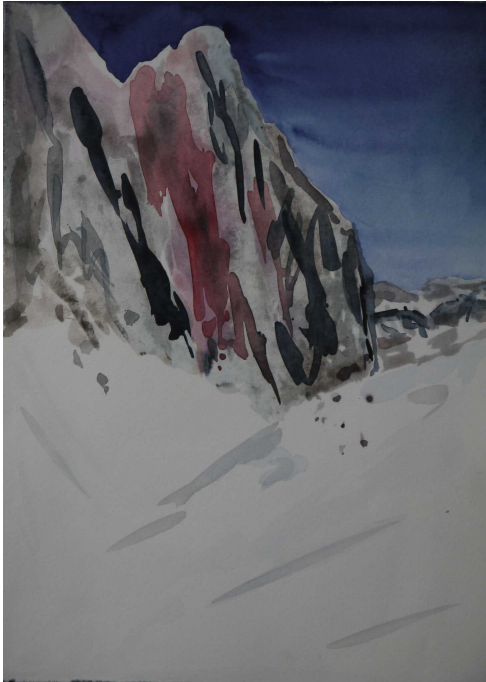

Aquarelle Dezember 2010

Verschneite Landschaft, CW 12/2010

Verschneiter Ostpark, CW 12/2010

Carstens Skiwanderung bei Achenkirch, CW 12/2010

Verschneite Hütten, CW 12/2010
Motiv aus Aquarellkurs

Berge bei Ellmau, CW 12/2010
Motiv aus Aquarellkurs

Berge bei Ellmau, CW 12/2010
Motiv aus Aquarellkurs

Zaun mit Schatten, CW 12/2010
Motiv aus Aquarellkurs

Amarillys, CW 12/2010
Motiv aus Aquarellkurs

Amarillys, CW 12/2010
Motiv aus Aquarellkurs