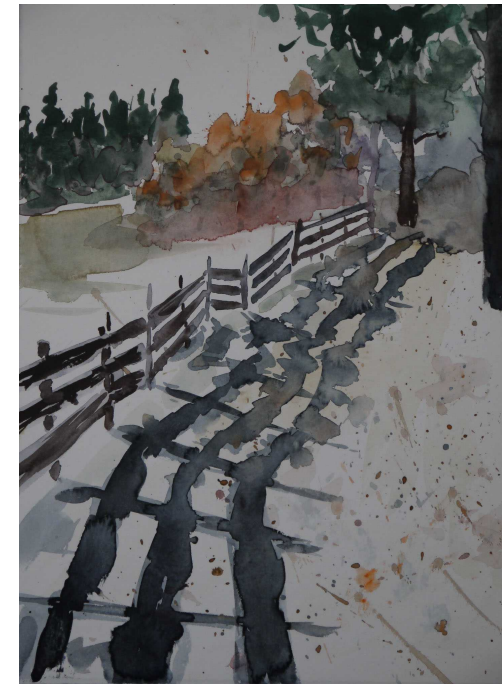

Aquarelle Dezember 2010

Verschneite Landschaft, CW 12/2010

Verschneiter Ostpark, CW 12/2010

Carstens Skiwanderung bei Achenkirch, CW 12/2010

Verschneite Hütten, CW 12/2010
Motiv aus Aquarellkurs

Berge bei Ellmau, CW 12/2010
Motiv aus Aquarellkurs

Berge bei Ellmau, CW 12/2010
Motiv aus Aquarellkurs

Zaun mit Schatten, CW 12/2010
Motiv aus Aquarellkurs

Amarillys, CW 12/2010
Motiv aus Aquarellkurs

Amarillys, CW 12/2010
Motiv aus Aquarellkurs