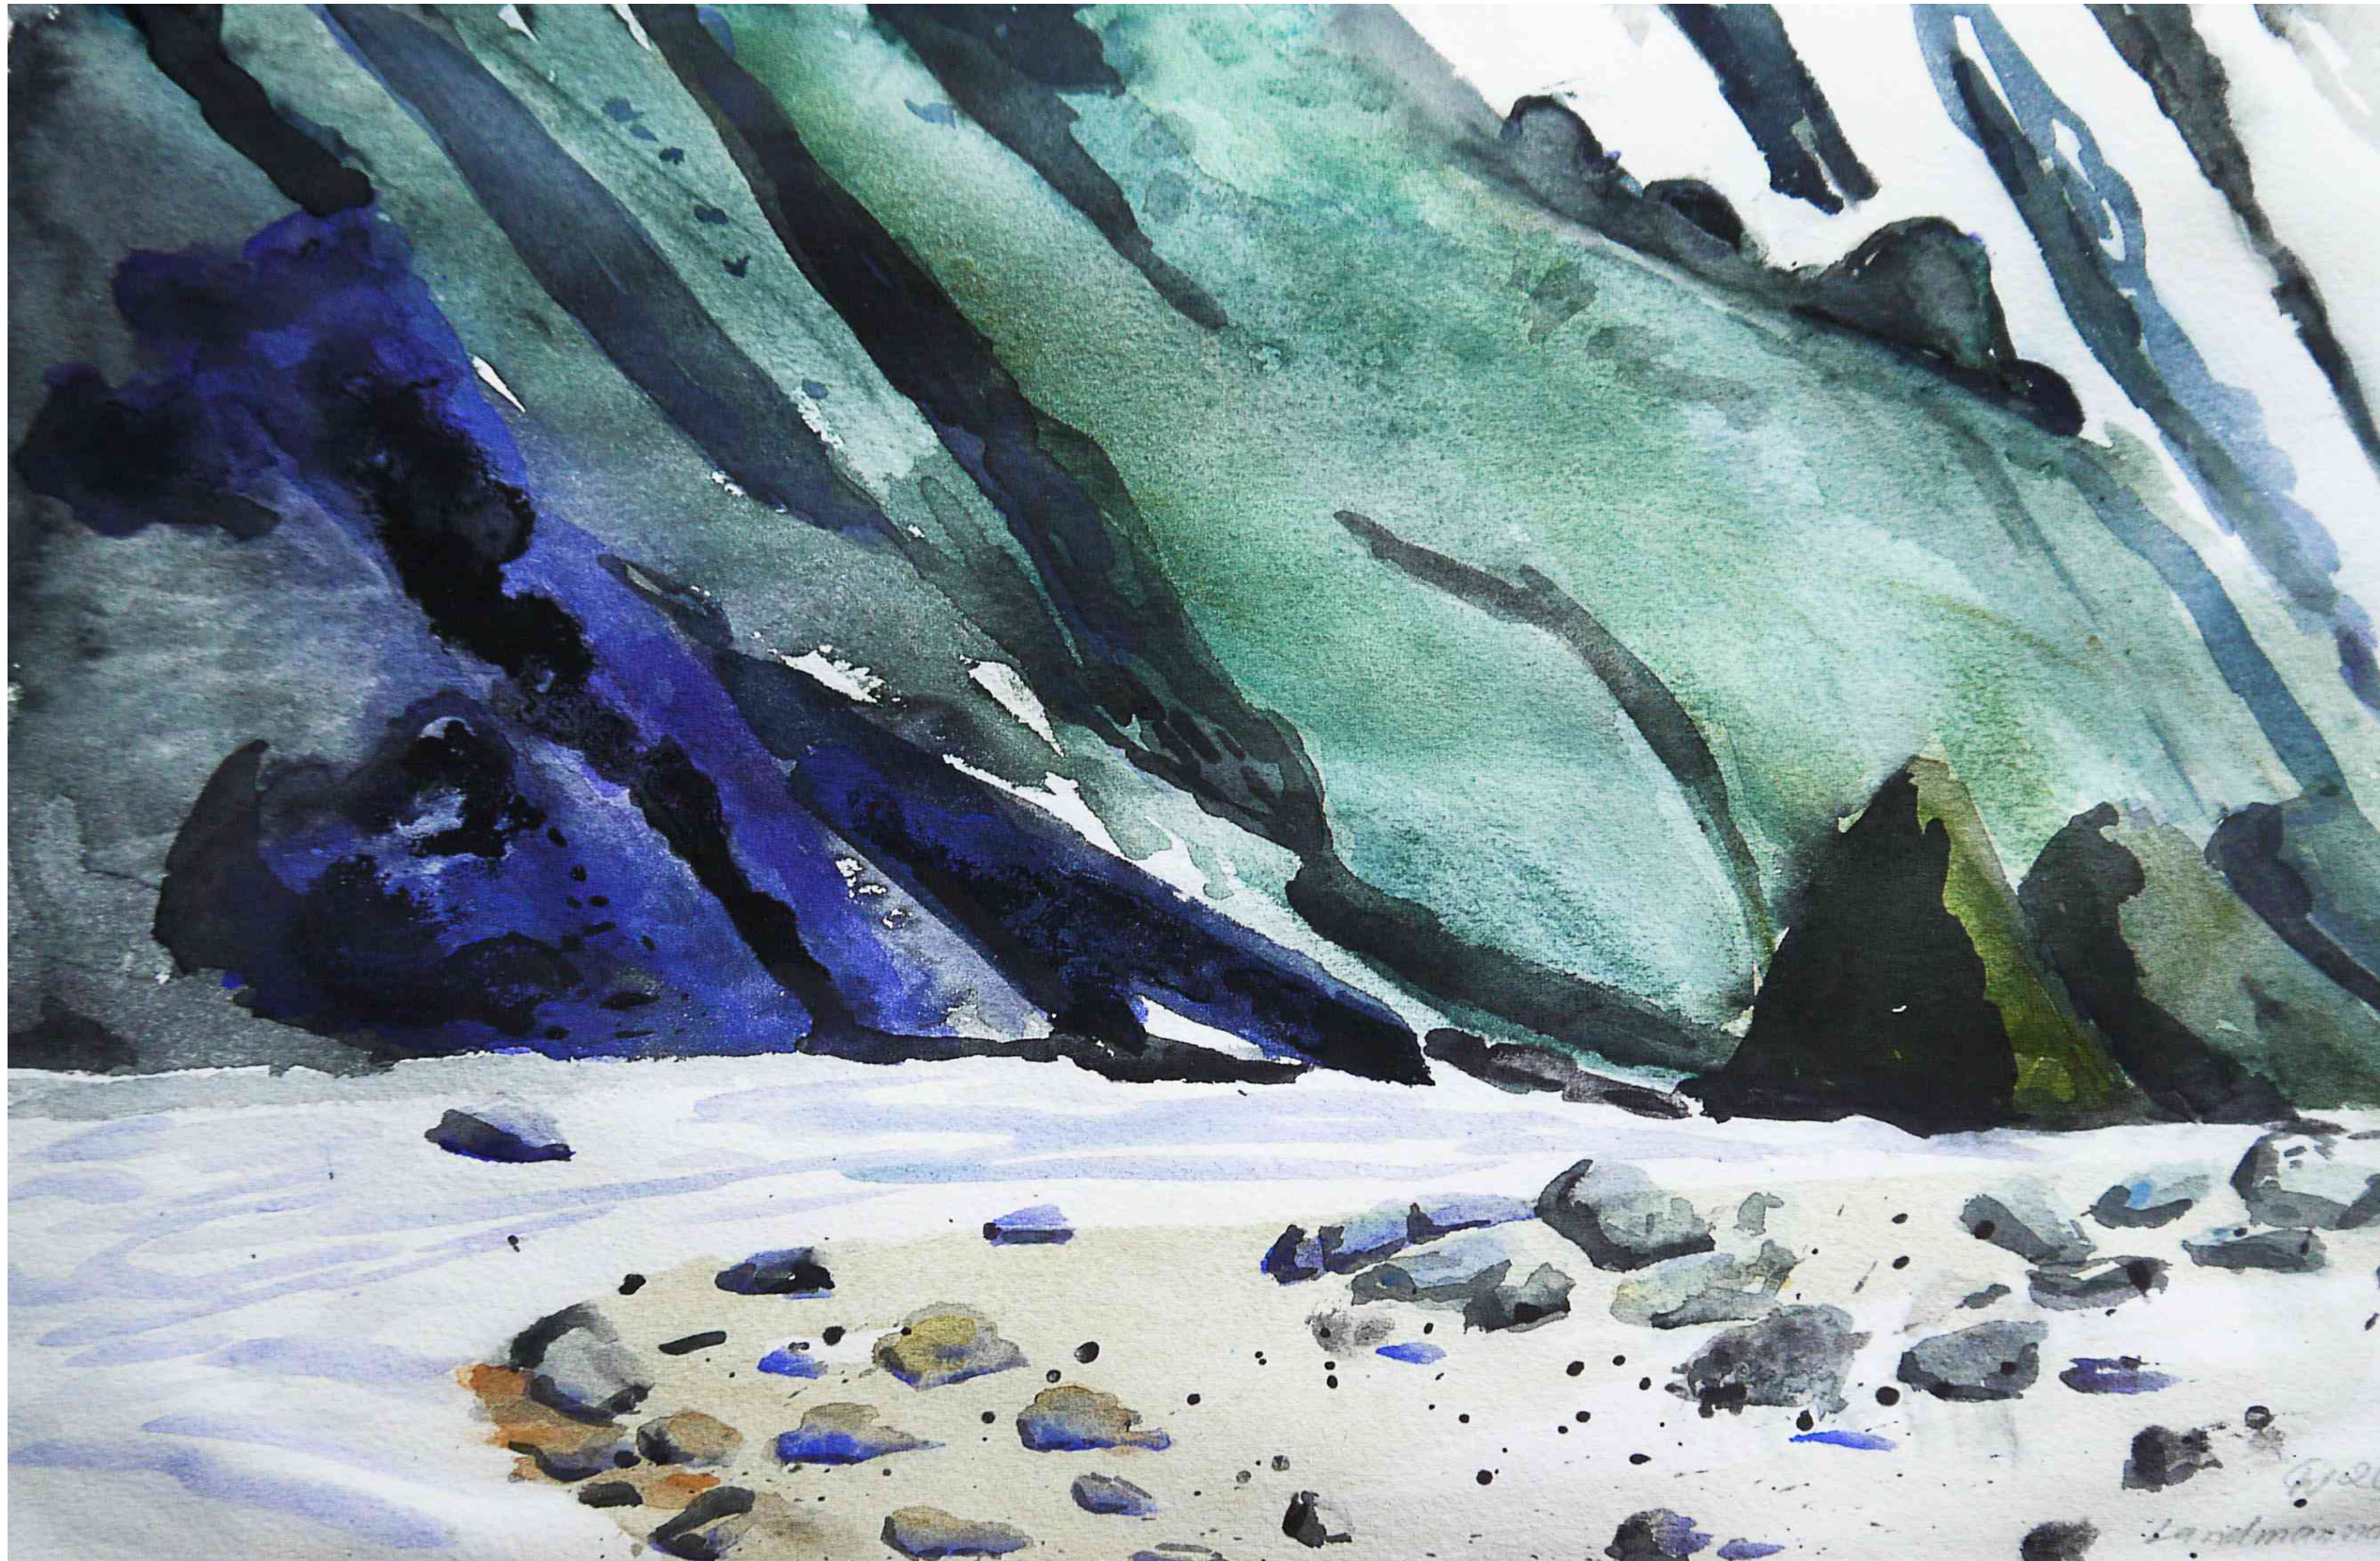

CW, 2018 – Graenagil-Schlucht, Landmannalaugar, Island

August 2021

- 01 Sonntag
- 02 Montag
- 03 Dienstag
- 04 Mittwoch
- 05 Donnerstag
- 06 Freitag
- 07 Samstag
- 08 Sonntag

- 09 Montag
- 10 Dienstag
- 11 Mittwoch
- 12 Donnerstag
- 13 Freitag
- 14 Samstag
- 15 **Mariä Himmelfahrt**