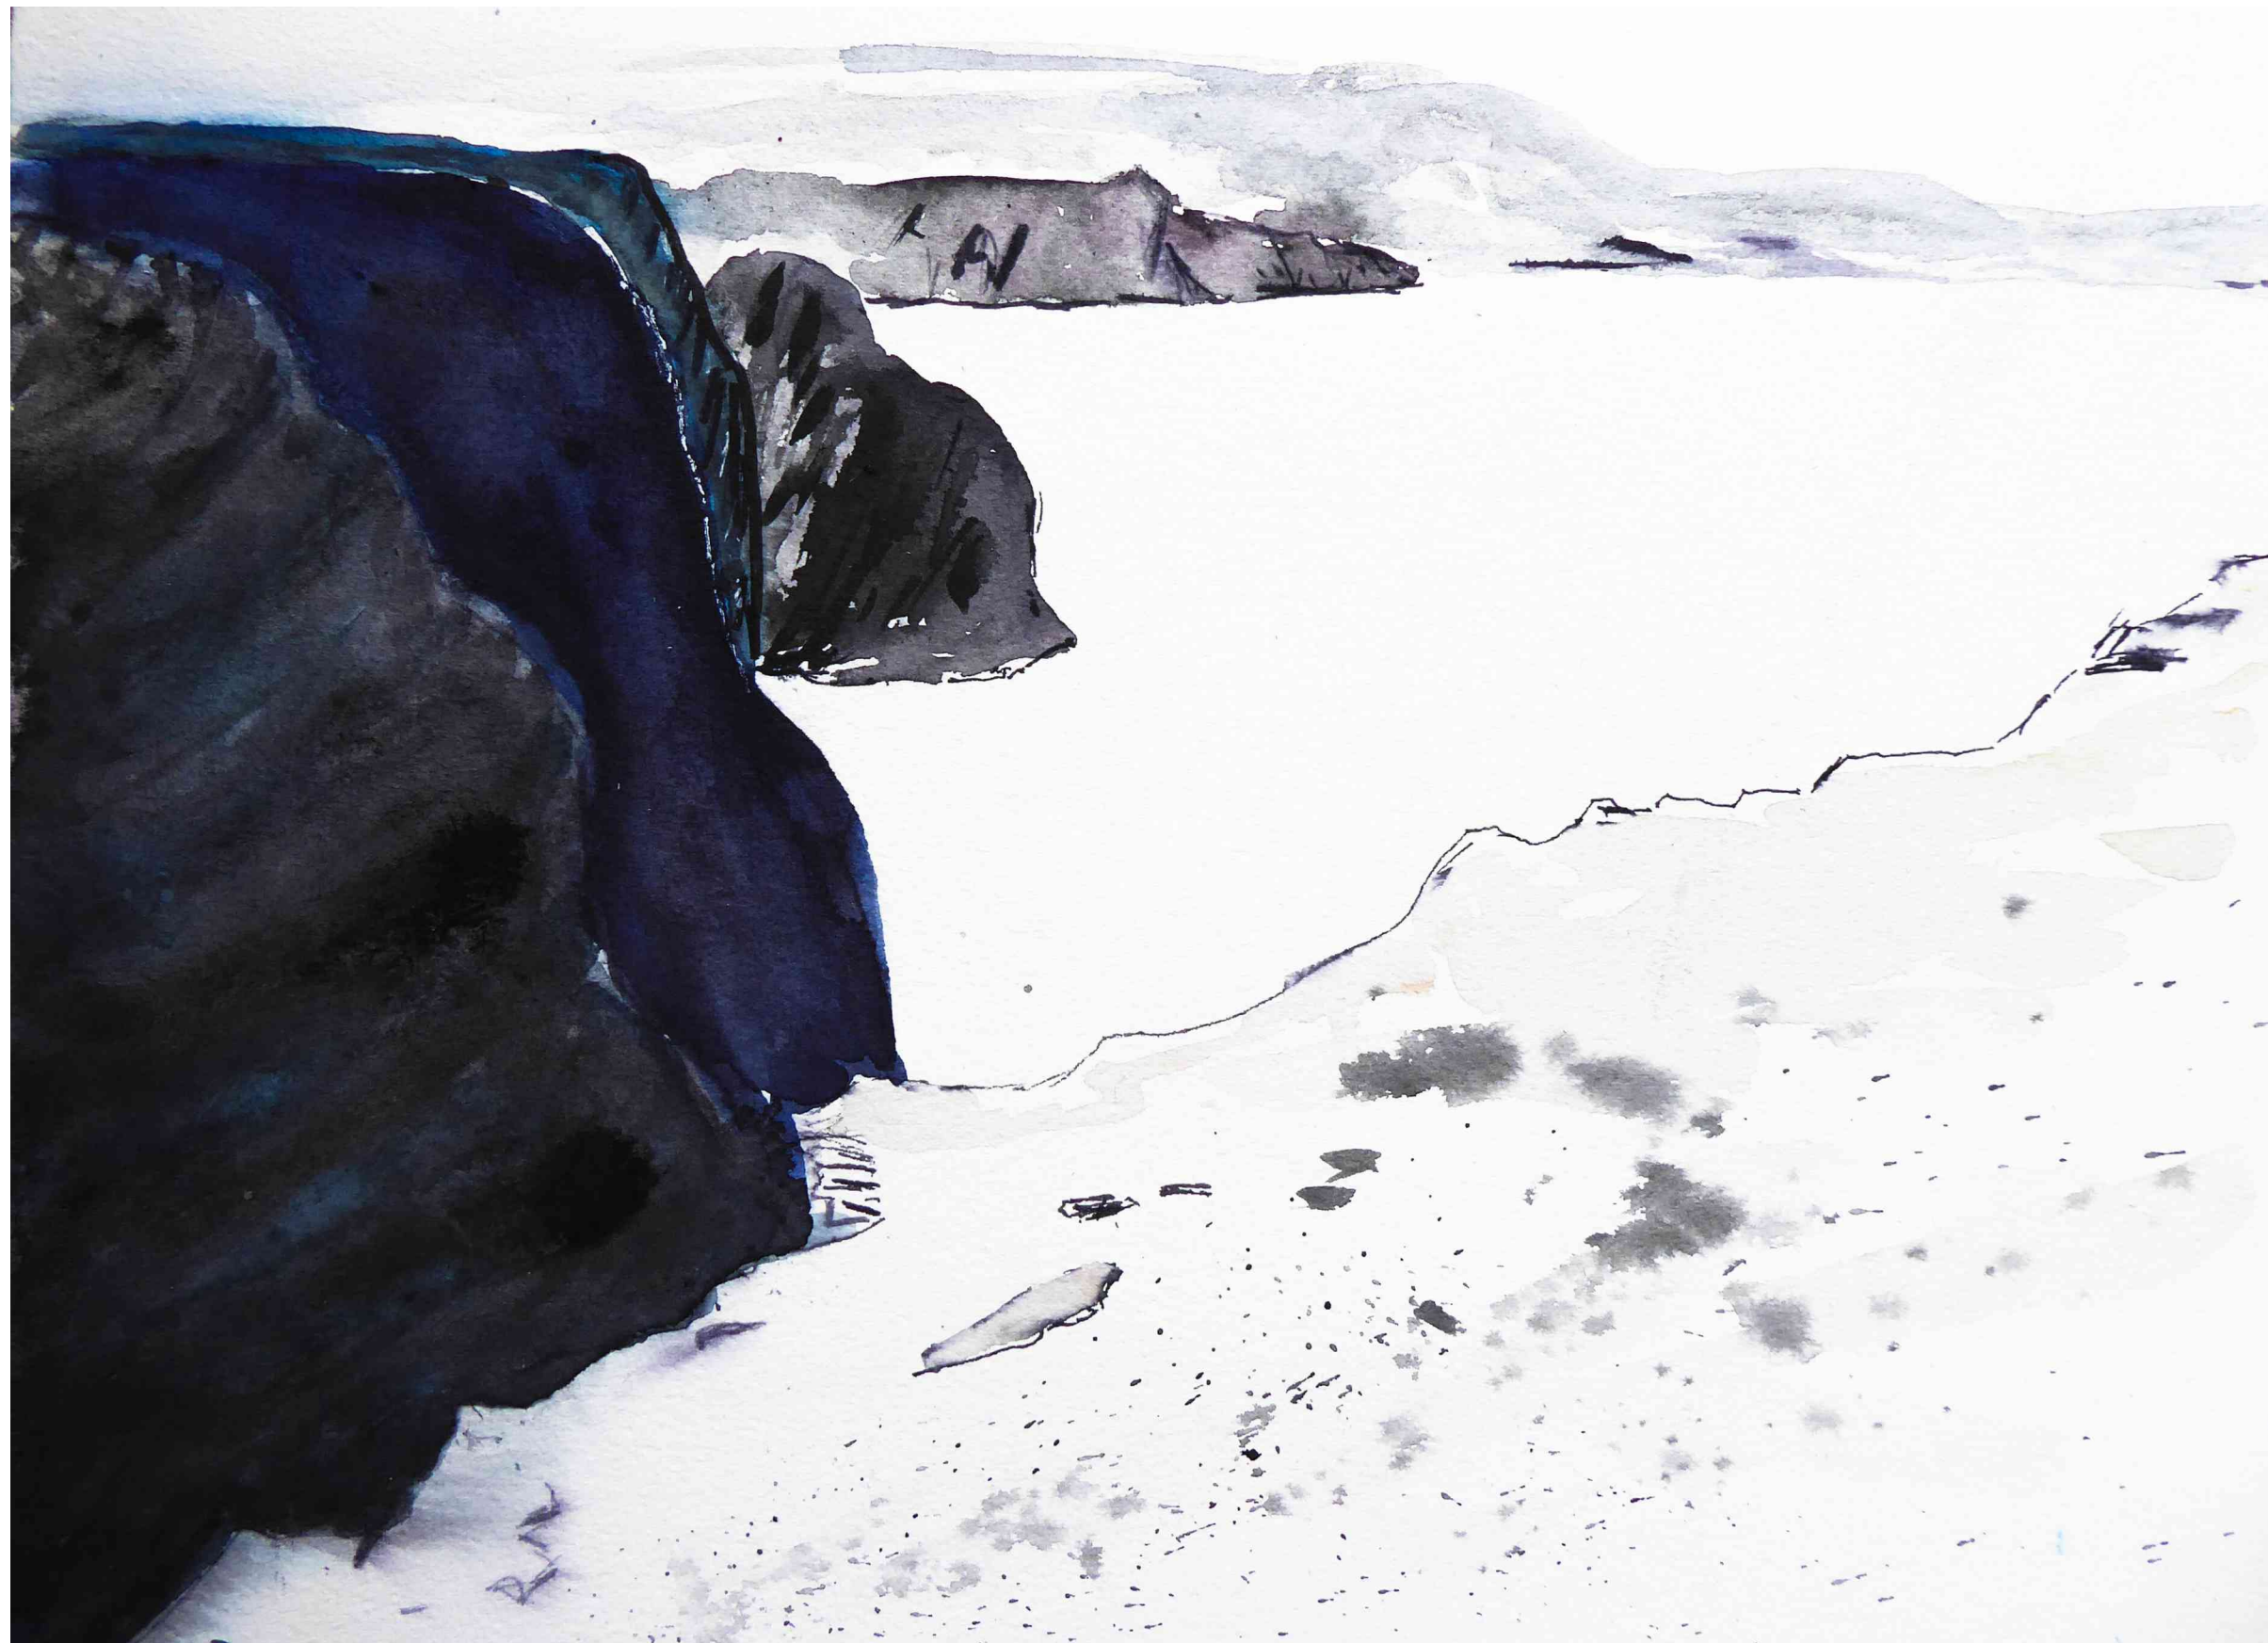

CW, 2019 – Nordkap, Sicht nach Westen

Dezember 2021

- 01 Mittwoch
- 02 Donnerstag
- 03 Freitag
- 04 Samstag
- 05 Sonntag **2. Advent**

- 06 Montag
- 07 Dienstag
- 08 Mittwoch
- 09 Donnerstag
- 10 Freitag
- 11 Samstag
- 12 Sonntag **3. Advent**

- 13 Montag
- 14 Dienstag
- 15 Mittwoch
- 16 Donnerstag
- 17 Freitag
- 18 Samstag
- 19 Sonntag **4. Advent**

- 20 Montag
- 21 Dienstag
- 22 Mittwoch
- 23 Donnerstag
- 24 **Heiligabend**
- 25 **1. Weihnachtstag**
- 26 **2. Weihnachtstag**

- 27 Montag
- 28 Dienstag
- 29 Mittwoch
- 30 Donnerstag
- 31 **Silvester**